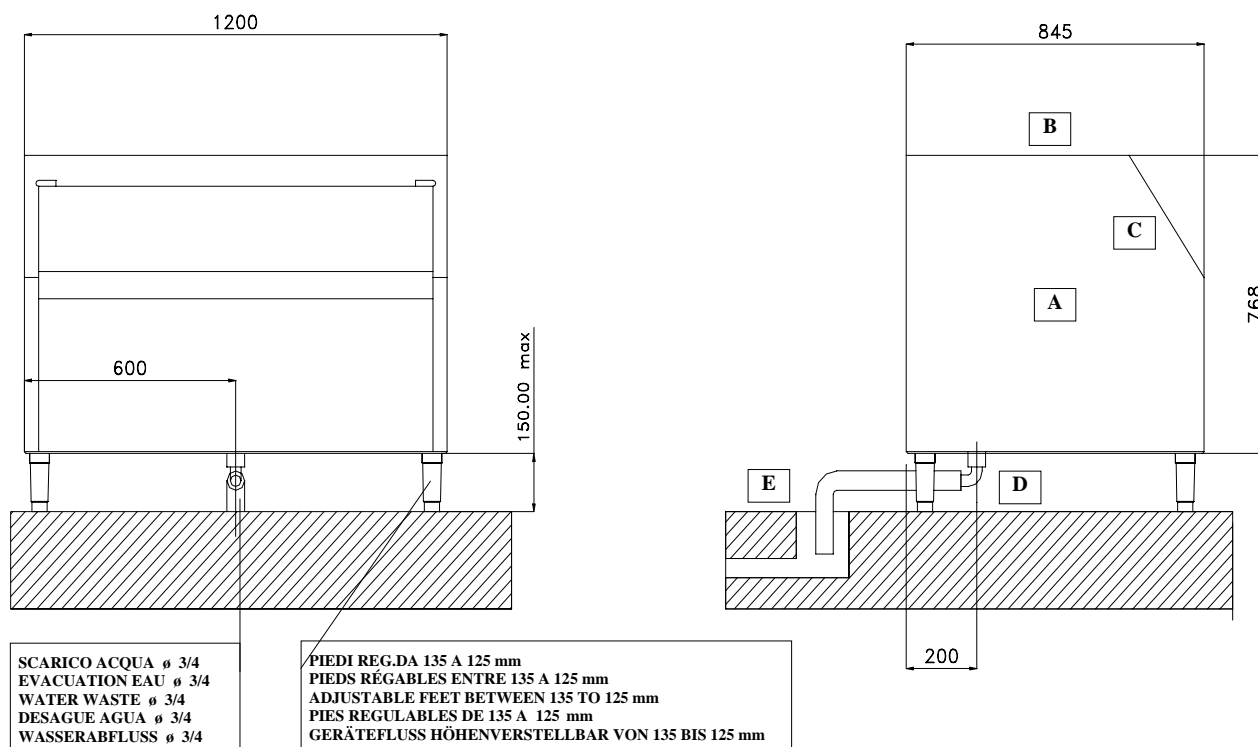

Mod. B250

| | | | | | |
|---|--------------------------|-------------------------|------------------|-----------------------|-------------------------|
| A | Contenitore | Reserve | Bin | Depósito | Behälter |
| B | Coperchio | Couvercle | Top panel | Tapa superior | Deckel |
| C | Sportello | Porte | Door | Puerta | Entnahmeklappe |
| D | Scarico contenitore | Vidange conteneur | Bin exhaust | Desagüe Depósito | Behälterauslauf |
| E | Tubo scarico contenitore | Tuyau Vidange conteneur | Bin exhaust pipe | Tubo Desagüe Depósito | Behälterauslaufschlauch |